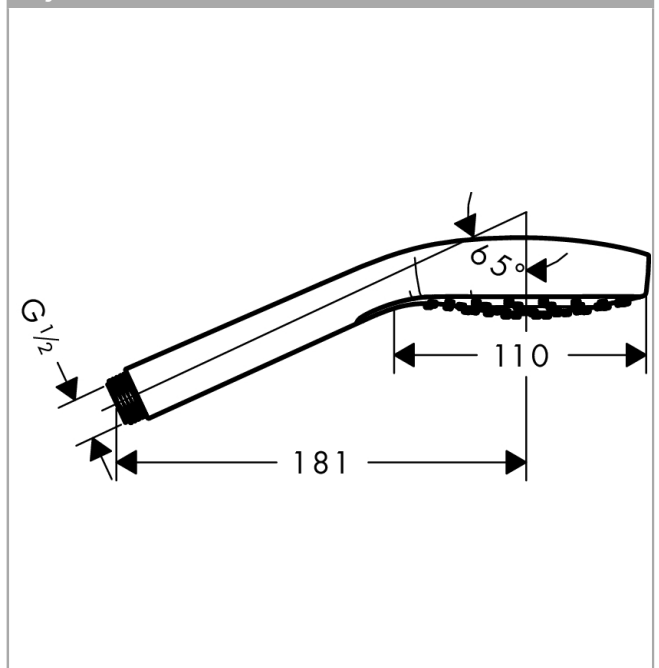

Croma E

Ručni tuš 1mlaz

Završna obrada: **Mat bijela** Broj artikla: **26814700**

Opis

Značajke proizvoda

- veličina glave tuša: 110 mm
- vrste mlaza: Rain
- maksimalni protok pri 3 bara: 16 l/min
- s internim provođenjem vode
- Mrežica za hvatanje prljavštine koja se može isprati
- priključni navoj: G 1/2
- prikladno za protočne grijače za vodu

Tehnologija

Slika proizvoda

Mjerna skica

Dijagram protoka